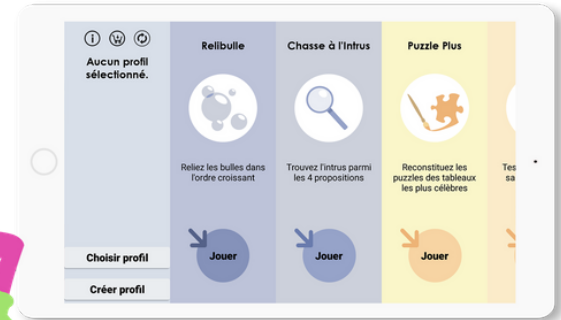

JOE

EDITH

Votre coach cérébral Joe vous aide à booster vos performances ! Tous les jours, entraînez votre cerveau avec des jeux de réflexion, de stratégie, mais également des jeux sur la culture, la géographie ou la littérature.

Envie d'y aller en douceur ? Edith vous propose des jeux faciles et adaptés, sans mise en échec.

Edith, est utilisée en EHPAD, avec des Equipes Spécialisées Alzheimer ou à domicile.

Jeux ludiques et culturels

Un programme d'entraînement cérébral, utilisant des jeux ludiques et culturels. Ce programme a d'ailleurs été labellisé MedAppCare.

Jeux multijoueurs

Défiiez vos amis à distance ou un membre de la communauté !

Le suivi de Joe

Vous pourrez suivre vos performances et progressions au sein de l'application. Joe, votre coach cérébral, vous fera également chaque lundi une analyse de vos performances.

3 niveaux

Des niveaux de difficulté croissants pour progresser à votre rythme et vous fixer de nouveaux objectifs.

Nouveautés

Les jeux seront mis à jour régulièrement, et de nouvelles activités seront proposées.

Sans wifi

Disponible au format smartphone ou tablette, Joe fonctionne sans internet. Idéal pour l'emporter avec vous !